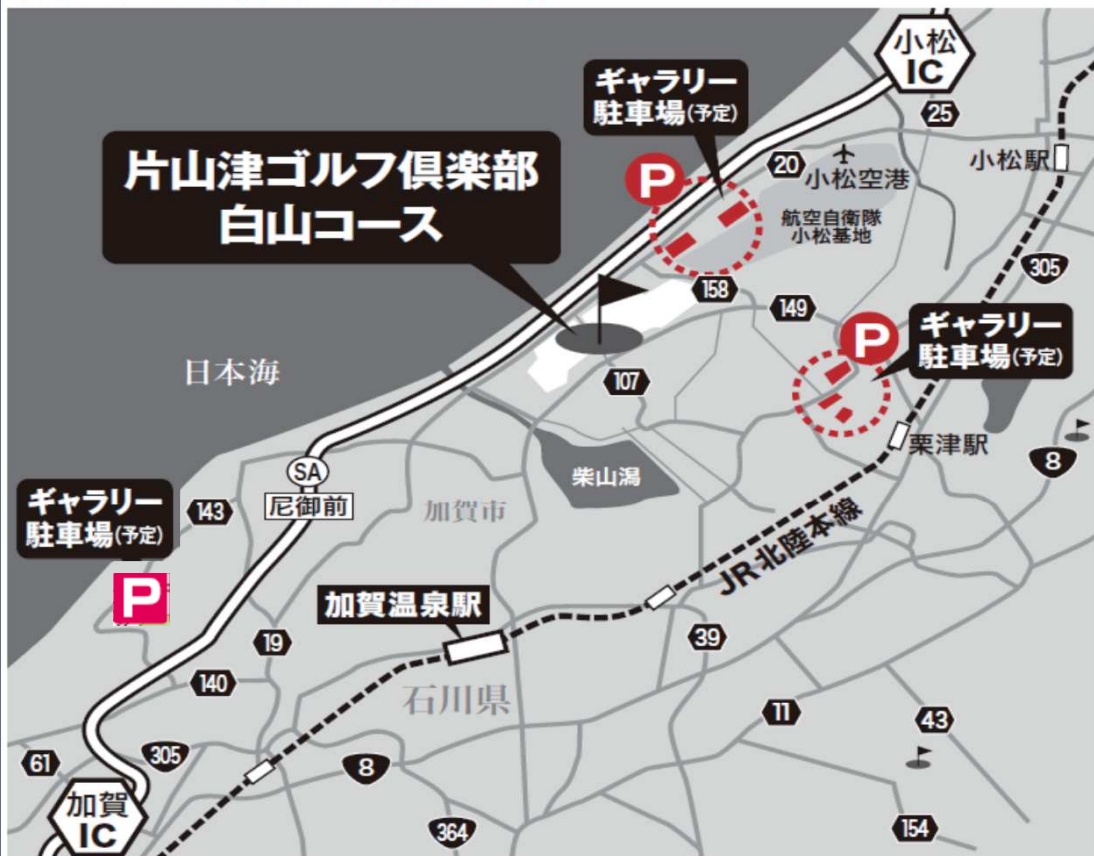

## 交通のご案内

#### ●公共交通機関利用の場合

JR北陸本線「加賀温泉駅」より

 **無料送迎バス(約20分)**をご利用ください。

※無料送迎バス始発は10/1 困~4 回午前6:00、9/30 困午前7:30の予定となります。  
※周辺道路の混雑状況により、時間が変わる場合があります。

#### ●お車でご来場の場合

お車ご利用のお客様は北陸道「小松IC」または「加賀IC」で降りて頂き、その後の看板・係員誘導に従って駐車場までお越してください。

また最新の駐車場設置情報は大会ホームページをご覧くださいか、大会事務局までお問い合わせください。

- 会場周辺に、二輪車駐輪場(バイク・自転車)を設けていますのでご利用ください。
- 駐車場には限りがございます。満車の場合は駐車頂くことが出来ませんのでご了承ください。