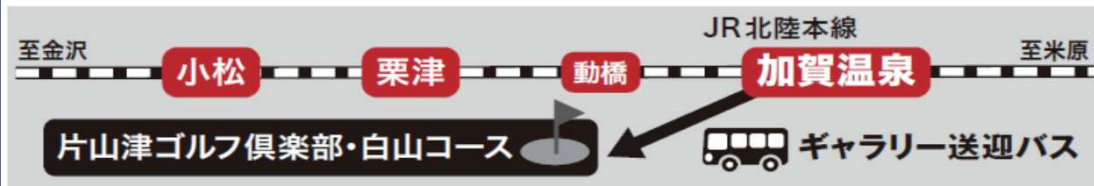

## 交通のご案内

### 便利な公共交通機関をご利用願います。

大会期間中、会場周辺の道路は大変な混雑、渋滞が予想されますので、便利な公共交通機関をご利用のうえお越してください。

#### ●公共交通機関利用の場合

JR北陸本線「加賀温泉駅」より

 **無料送迎バス(約20分)**をご利用ください。

※無料送迎バス始発は10/1 困~4 回午前6:00、9/30 困午前7:30の予定となります。  
※周辺道路の混雑状況により、時間が変わる場合があります。